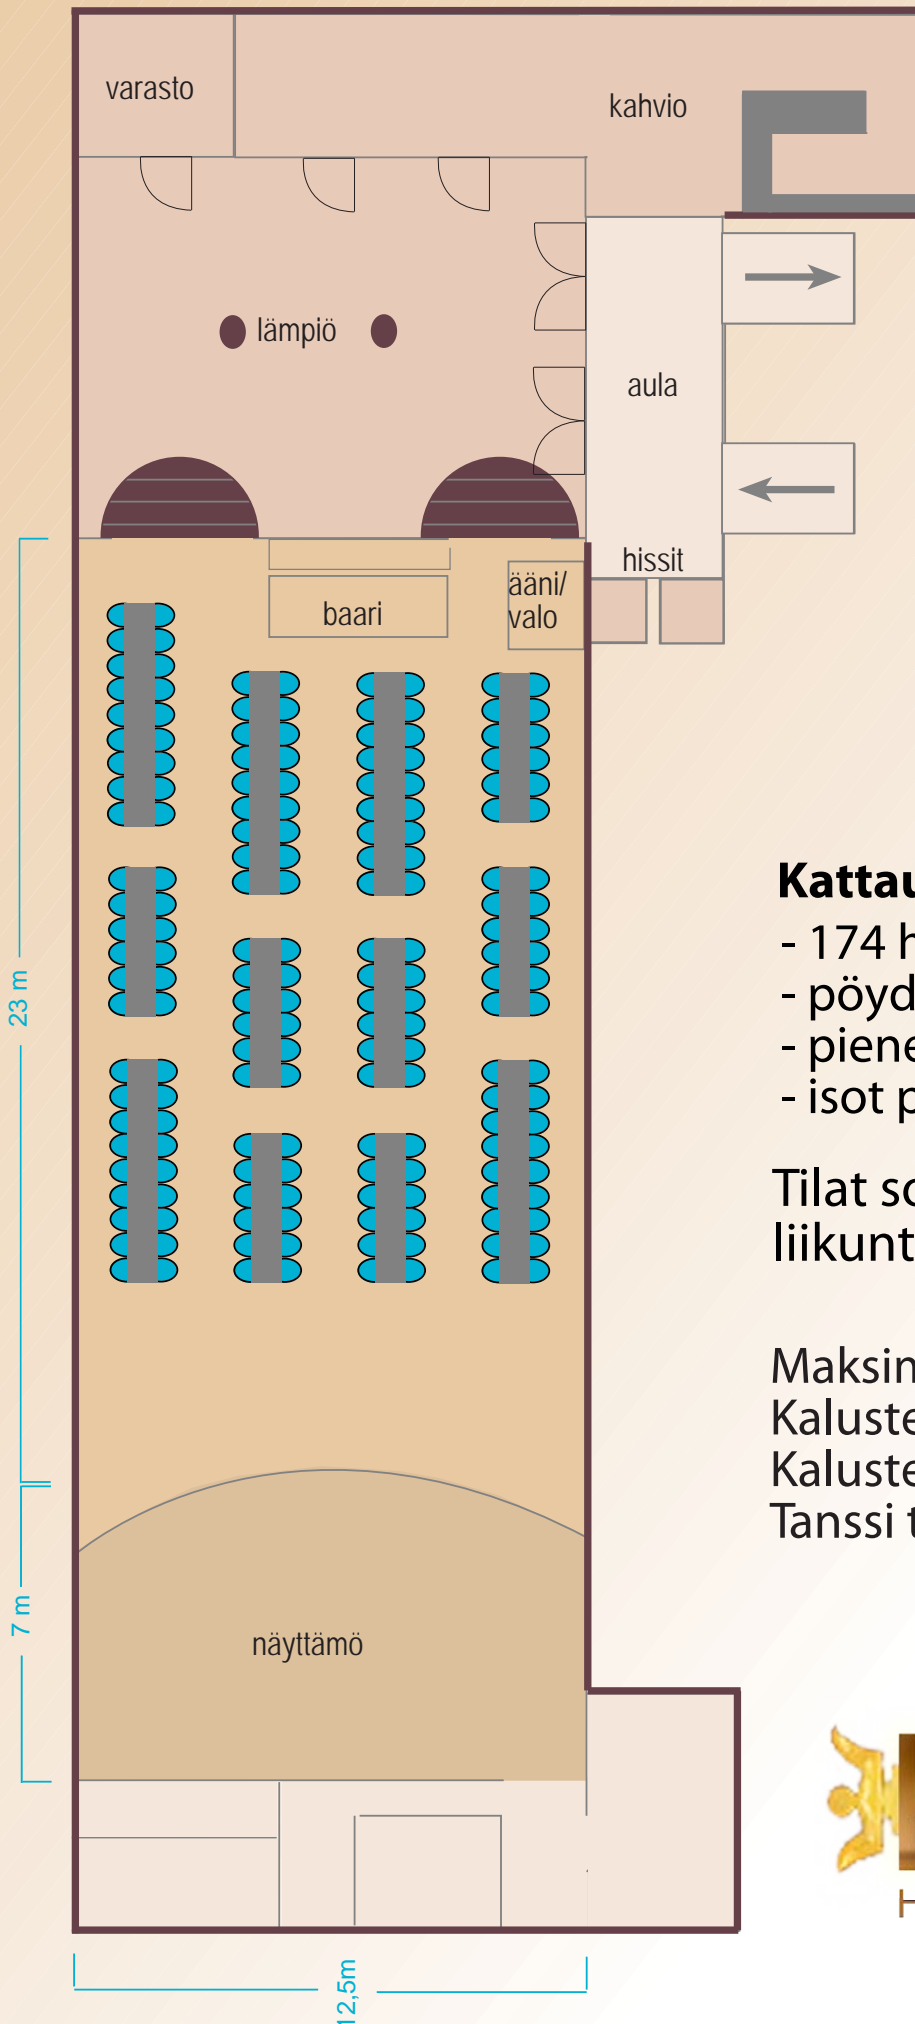

JUHLATILA
Konsu
Hämeenpuisto 28, Tampere

JUHLATILA KONSU

Kattausvaihtoehto 2

- 114 hlö
- pöydät 3 -rivissä,
- pienet pöydät = 12 hlö
- isot pöydät = 18 hlö

Tilat soveltuvat myös liikuntarajoitteisille

Maksimiväkimäärät:
Kalustettuna, pöydät+tuolit 300
Kalustettuna, tuolit+buffet 492
Tanssi tms, "tyhjä sali" 600

JUHLATILA
Konsu
Hämeenpuisto 28, Tampere

JUHLATILA KONSU

Kattausvaihtoehto 3

- 150 hlö
- pöydät 4 -rivissä,
- pienet pöydät = 12 hlö
- isot pöydät = 18 hlö

Tilat soveltuvat myös liikuntarajoitteisille

Maksimiväkimäärät:
Kalustettuna, pöydät+tuolit 300
Kalustettuna, tuolit+buffet 492
Tanssi tms, "tyhjä sali" 600

JUHLATILA KONSU

Kattausvaihtoehto 4

- 174 hlö
- pöydät 4 -rivissä,
- pienet pöydät = 12 hlö
- isot pöydät = 18 hlö

Tilat soveltuvat myös liikuntarajoitteisille

Maksimiväkimäärät:
Kalustettuna, pöydät+tuolit 300
Kalustettuna, tuolit+buffet 492
Tanssi tms, "tyhjä sali" 600

JUHLATILA
Konsu
Hämeenpuisto 28, Tampere

JUHLATILA KONSU

Kattausvaihtoehto 5

- 222 hlö
- pöydät 4 -rivissä,
- pienet pöydät = 12 hlö
- isot pöydät = 18 hlö

Tilat soveltuvat myös liikuntarajoitteisille

Maksimiväkimäärät:
Kalustettuna, pöydät+tuolit 300
Kalustettuna, tuolit+buffet 492
Tanssi tms, "tyhjä sali" 600