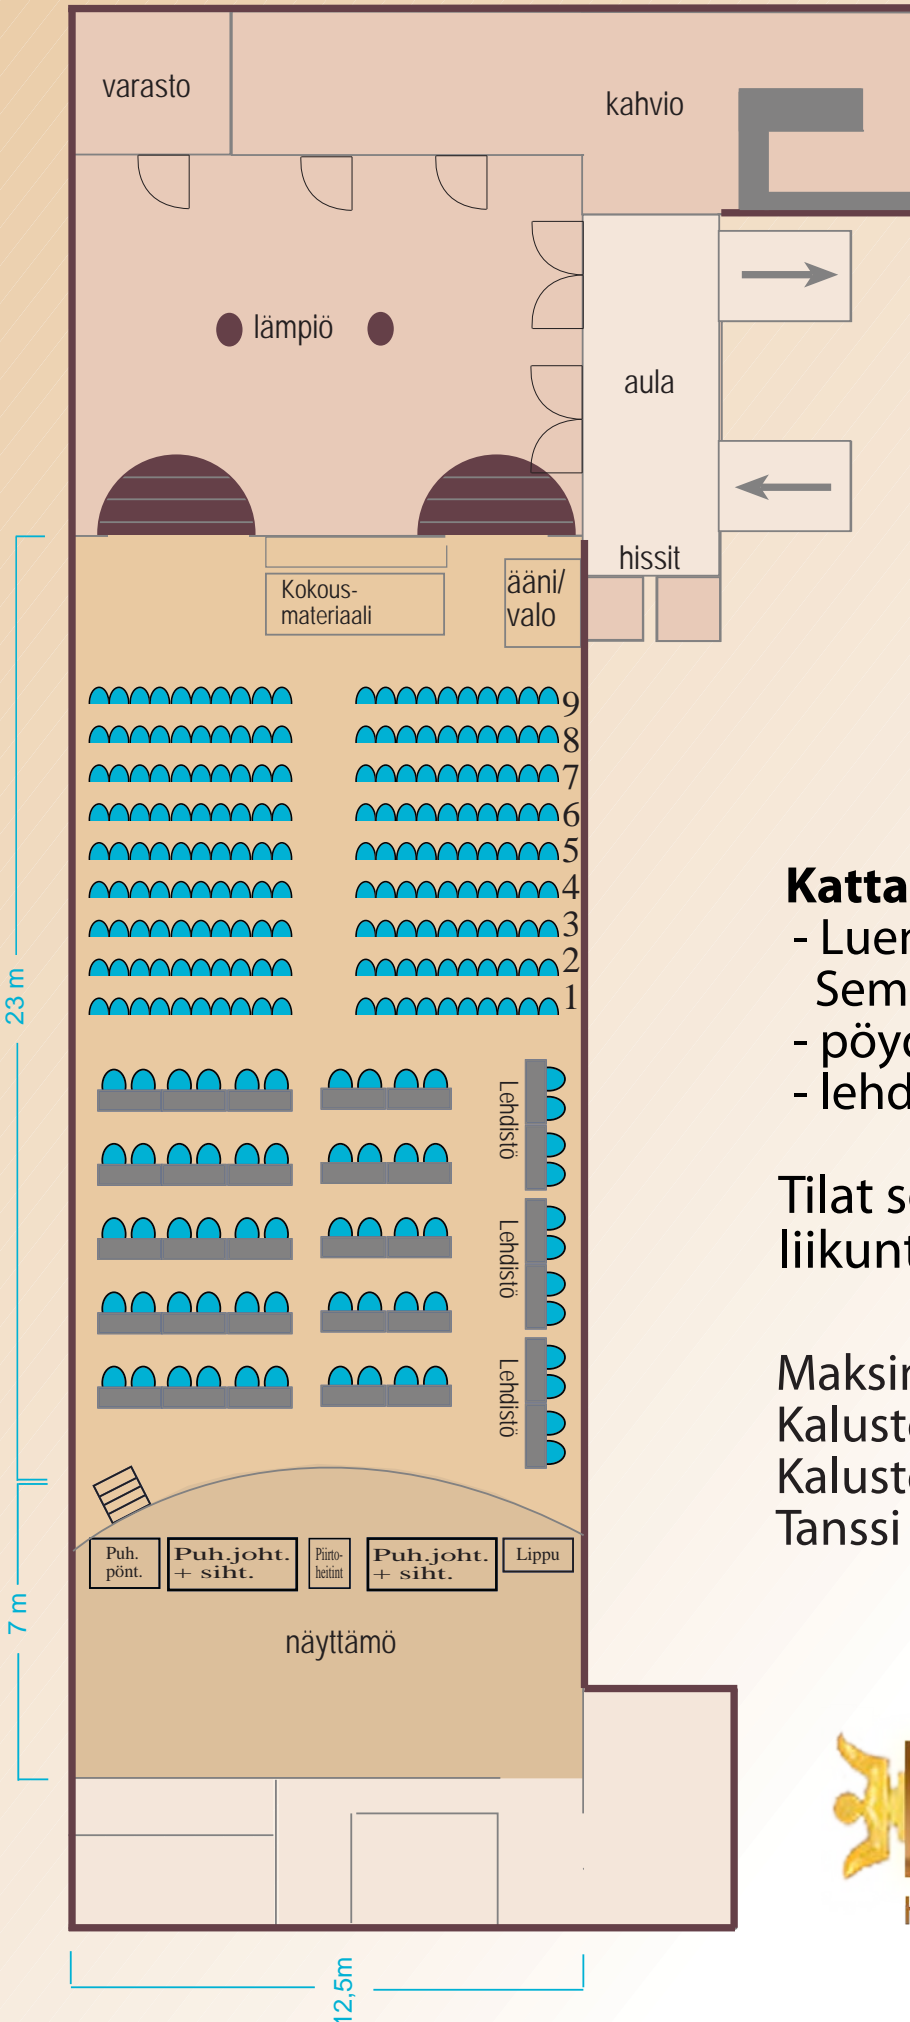

JUHLATILA
Konsu
Hämeenpuisto 28, Tampere

JUHLATILA KONSU

Kattausvaihtoehto 7

- 252 hlö
- pöydät 4 -rivissä,
- pienet pöydät = 12 hlö
- isot pöydät = 18 hlö

Tilat soveltuvat myös liikuntarajoitteisille

Maksimiväkimäärät:
Kalustettuna, pöydät+tuolit 300
Kalustettuna, tuolit+buffet 492
Tanssi tms, "tyhjä sali" 600

JUHLATILA
Konsu
Hämeenpuisto 28, Tampere

JUHLATILA KONSU

Kattausvaihtoehto 8
- 301-560 hlö

Tilat soveltuvat myös
liikuntarajoitteisille

Maksimiväkimäärät:
Kalustettuna, pöydät+tuolit 300
Kalustettuna, tuolit+buffet 492
Tanssi tms, "tyhjä sali" 600

JUHLATILA
Konsu
Hämeenpuisto 28, Tampere

JUHLATILA KONSU

Kattausvaihtoehto 9

- Luentomalli
- Seminaarikalustus
- pöydät = 100 hlö
- lehdistö = 12 hlö

Tilat soveltuvat myös liikuntarajoitteisille

Maksimiväkimäärät:
Kalustettuna, pöydät+tuolit 300
Kalustettuna, tuolit+buffet 492
Tanssi tms, "tyhjä sali" 600