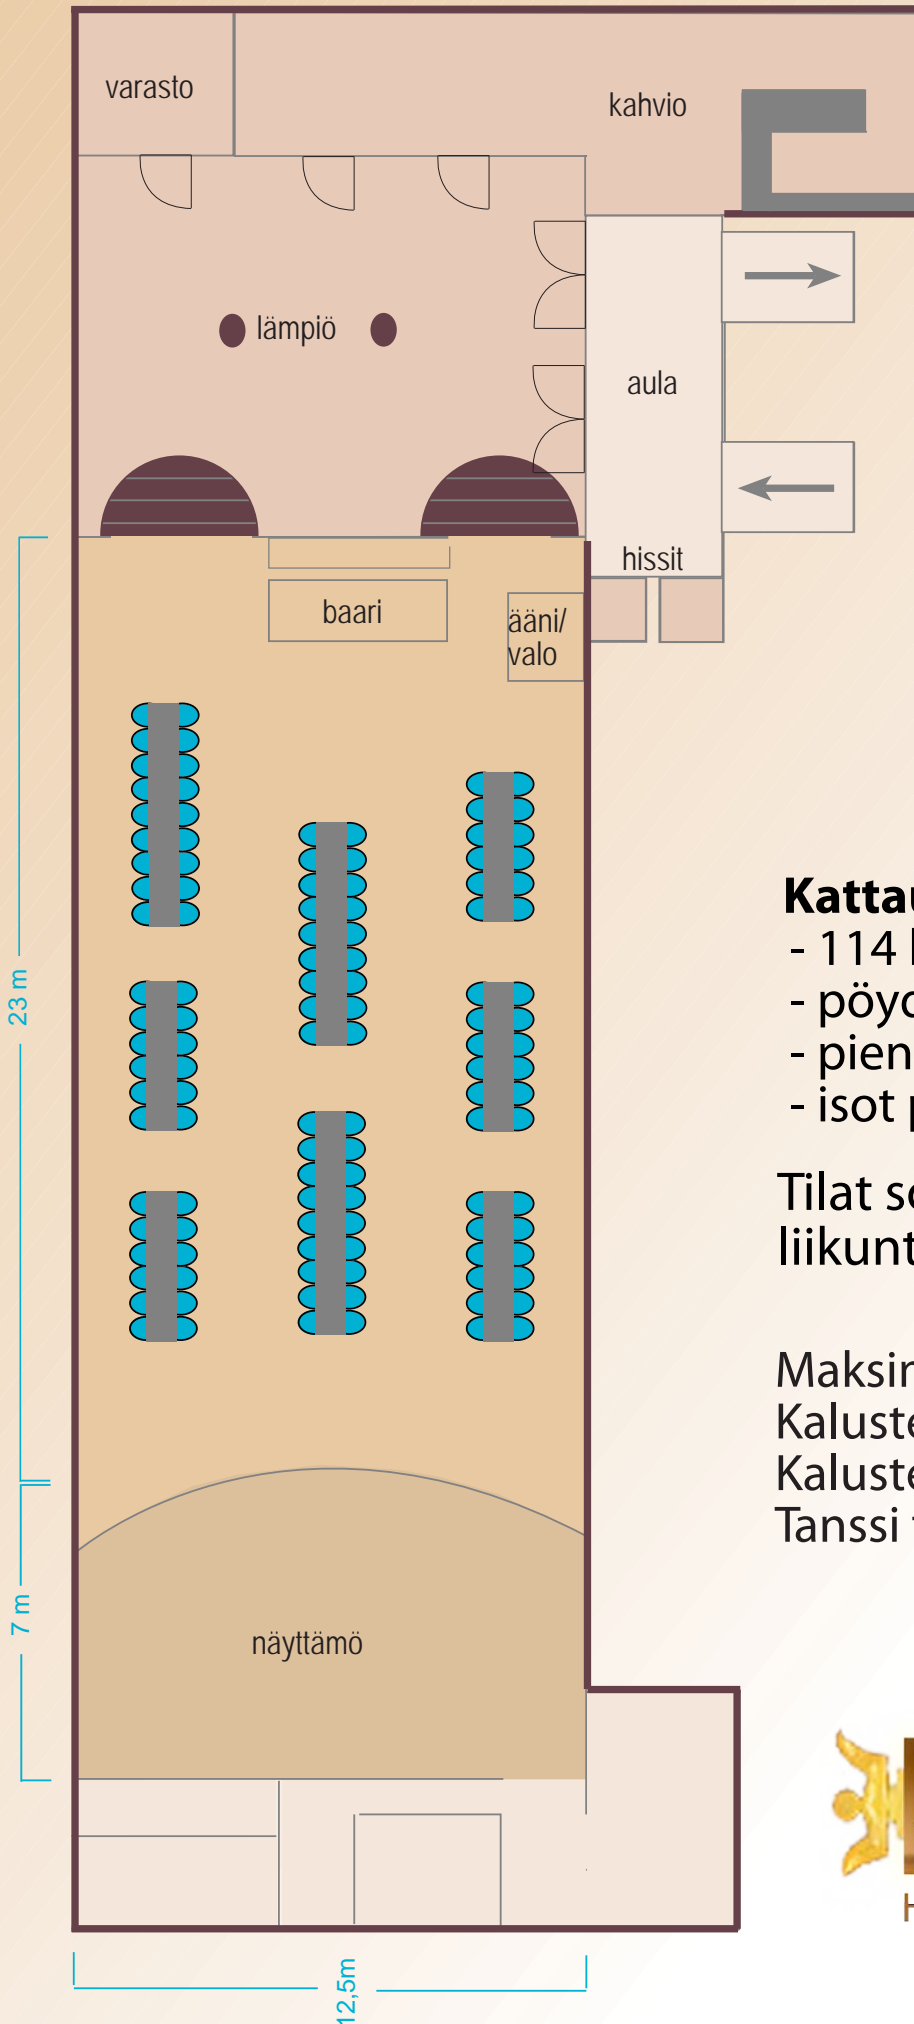

JUHLATILA KONSU

Kattausvaihtoehto 1

- 102 hlö
- pöydät 4 -rivissä,
- pienet pöydät = 12 hlö
- isot pöydät = 18 hlö

Tilat soveltuvat myös liikuntarajoitteisille

Maksimiväkimäärät:
Kalustettuna, pöydät+tuolit 300
Kalustettuna, tuolit+buffet 492
Tanssi tms, "tyhjä sali" 600

JUHLATILA
Konsu
Hämeenpuisto 28, Tampere

JUHLATILA KONSU

Kattausvaihtoehto 2

- 114 hlö
- pöydät 3 -rivissä,
- pienet pöydät = 12 hlö
- isot pöydät = 18 hlö

Tilat soveltuvat myös liikuntarajoitteisille

Maksimiväkimäärät:
Kalustettuna, pöydät+tuolit 300
Kalustettuna, tuolit+buffet 492
Tanssi tms, "tyhjä sali" 600

JUHLATILA
Konsu
Hämeenpuisto 28, Tampere

JUHLATILA KONSU

Kattausvaihtoehto 3

- 150 hlö
- pöydät 4 -rivissä,
- pienet pöydät = 12 hlö
- isot pöydät = 18 hlö

Tilat soveltuvat myös liikuntarajoitteisille

Maksimiväkimäärät:
Kalustettuna, pöydät+tuolit 300
Kalustettuna, tuolit+buffet 492
Tanssi tms, "tyhjä sali" 600

JUHLATILA KONSU

Kattausvaihtoehto 4

- 174 hlö
- pöydät 4 -rivissä,
- pienet pöydät = 12 hlö
- isot pöydät = 18 hlö

Tilat soveltuvat myös liikuntarajoitteisille

Maksimiväkimäärät:
Kalustettuna, pöydät+tuolit 300
Kalustettuna, tuolit+buffet 492
Tanssi tms, "tyhjä sali" 600