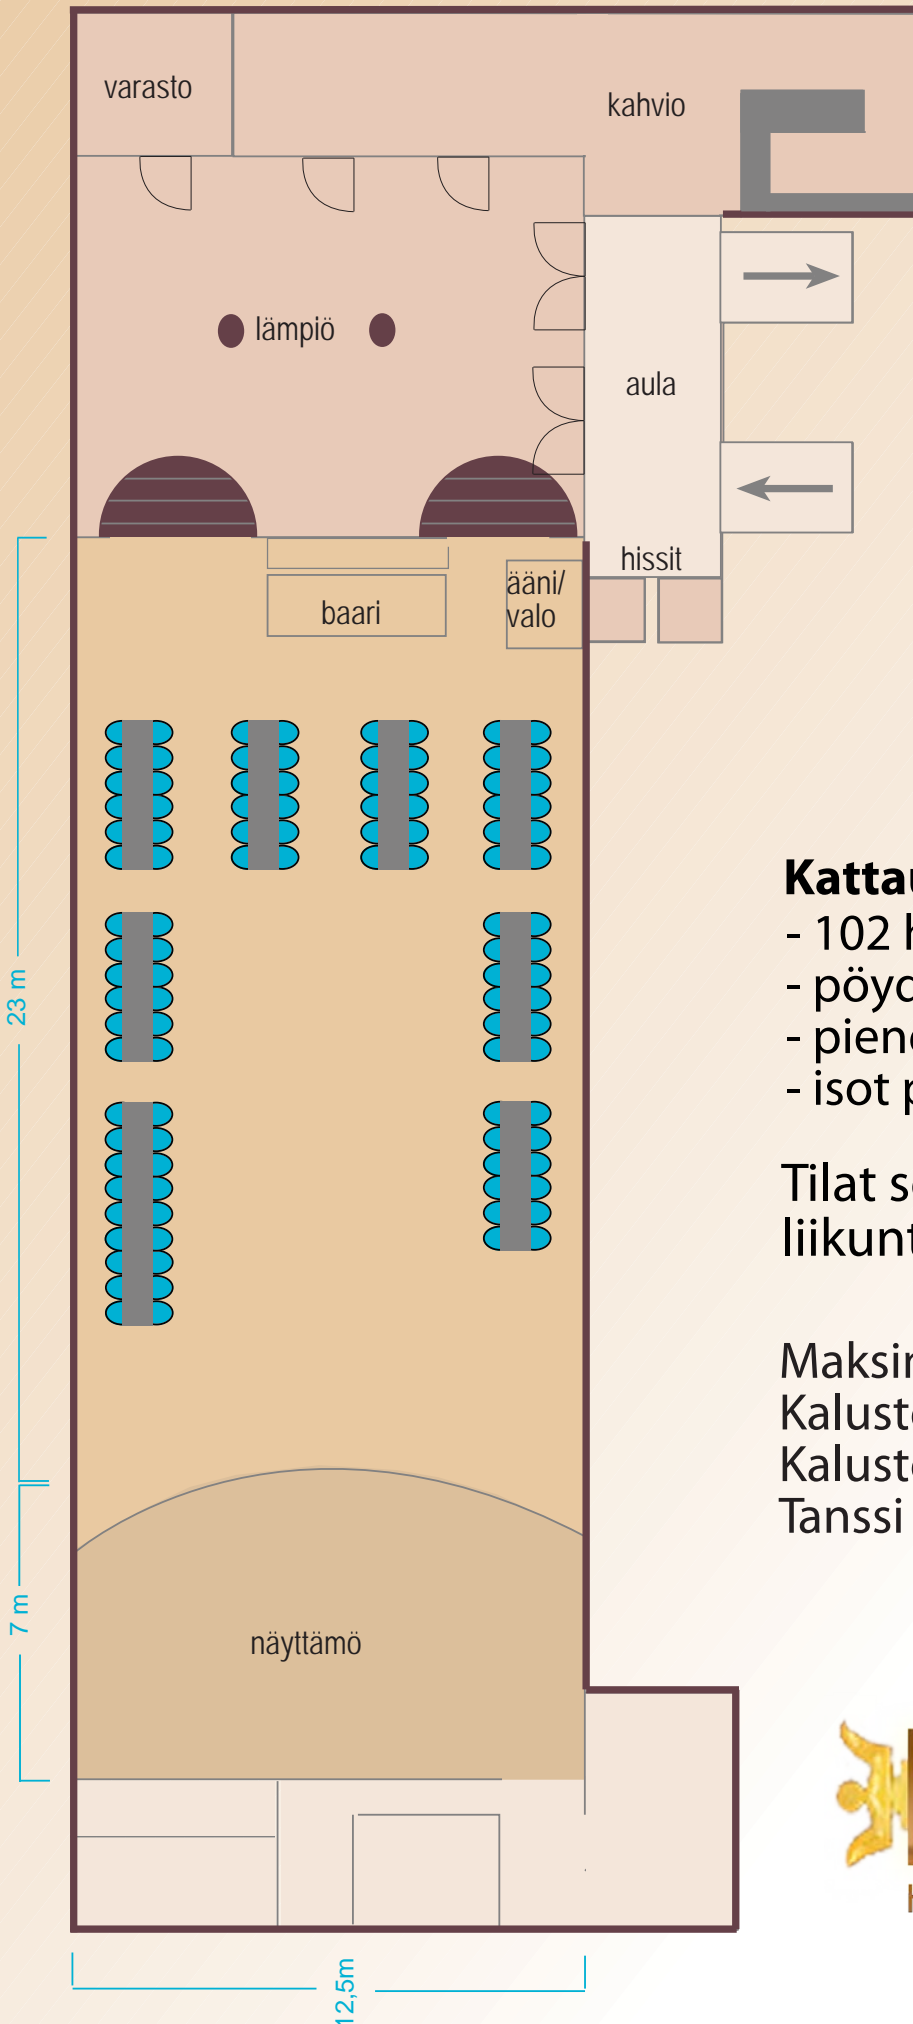

JUHLATILA KONSU

Kattausvaihtoehto 1

- 102 hlö
- pöydät 4 -rivissä,
- pienet pöydät = 12 hlö
- isot pöydät = 18 hlö

Tilat soveltuvat myös liikuntarajoitteisille

Maksimiväkimäärät:
Kalustettuna, pöydät+tuolit 300
Kalustettuna, tuolit+buffet 492
Tanssi tms, "tyhjä sali" 600

JUHLATILA
Konsu
Hämeenpuisto 28, Tampere

JUHLATILA KONSU

Kattausvaihtoehto 2

- 114 hlö
- pöydät 3 -rivissä,
- pienet pöydät = 12 hlö
- isot pöydät = 18 hlö

Tilat soveltuvat myös liikuntarajoitteisille

Maksimiväkimäärät:
Kalustettuna, pöydät+tuolit 300
Kalustettuna, tuolit+buffet 492
Tanssi tms, "tyhjä sali" 600

JUHLATILA
Konsu
Hämeenpuisto 28, Tampere

JUHLATILA KONSU

Kattausvaihtoehto 3

- 150 hlö
- pöydät 4 -rivissä,
- pienet pöydät = 12 hlö
- isot pöydät = 18 hlö

Tilat soveltuvat myös liikuntarajoitteisille

Maksimiväkimäärät:
Kalustettuna, pöydät+tuolit 300
Kalustettuna, tuolit+buffet 492
Tanssi tms, "tyhjä sali" 600