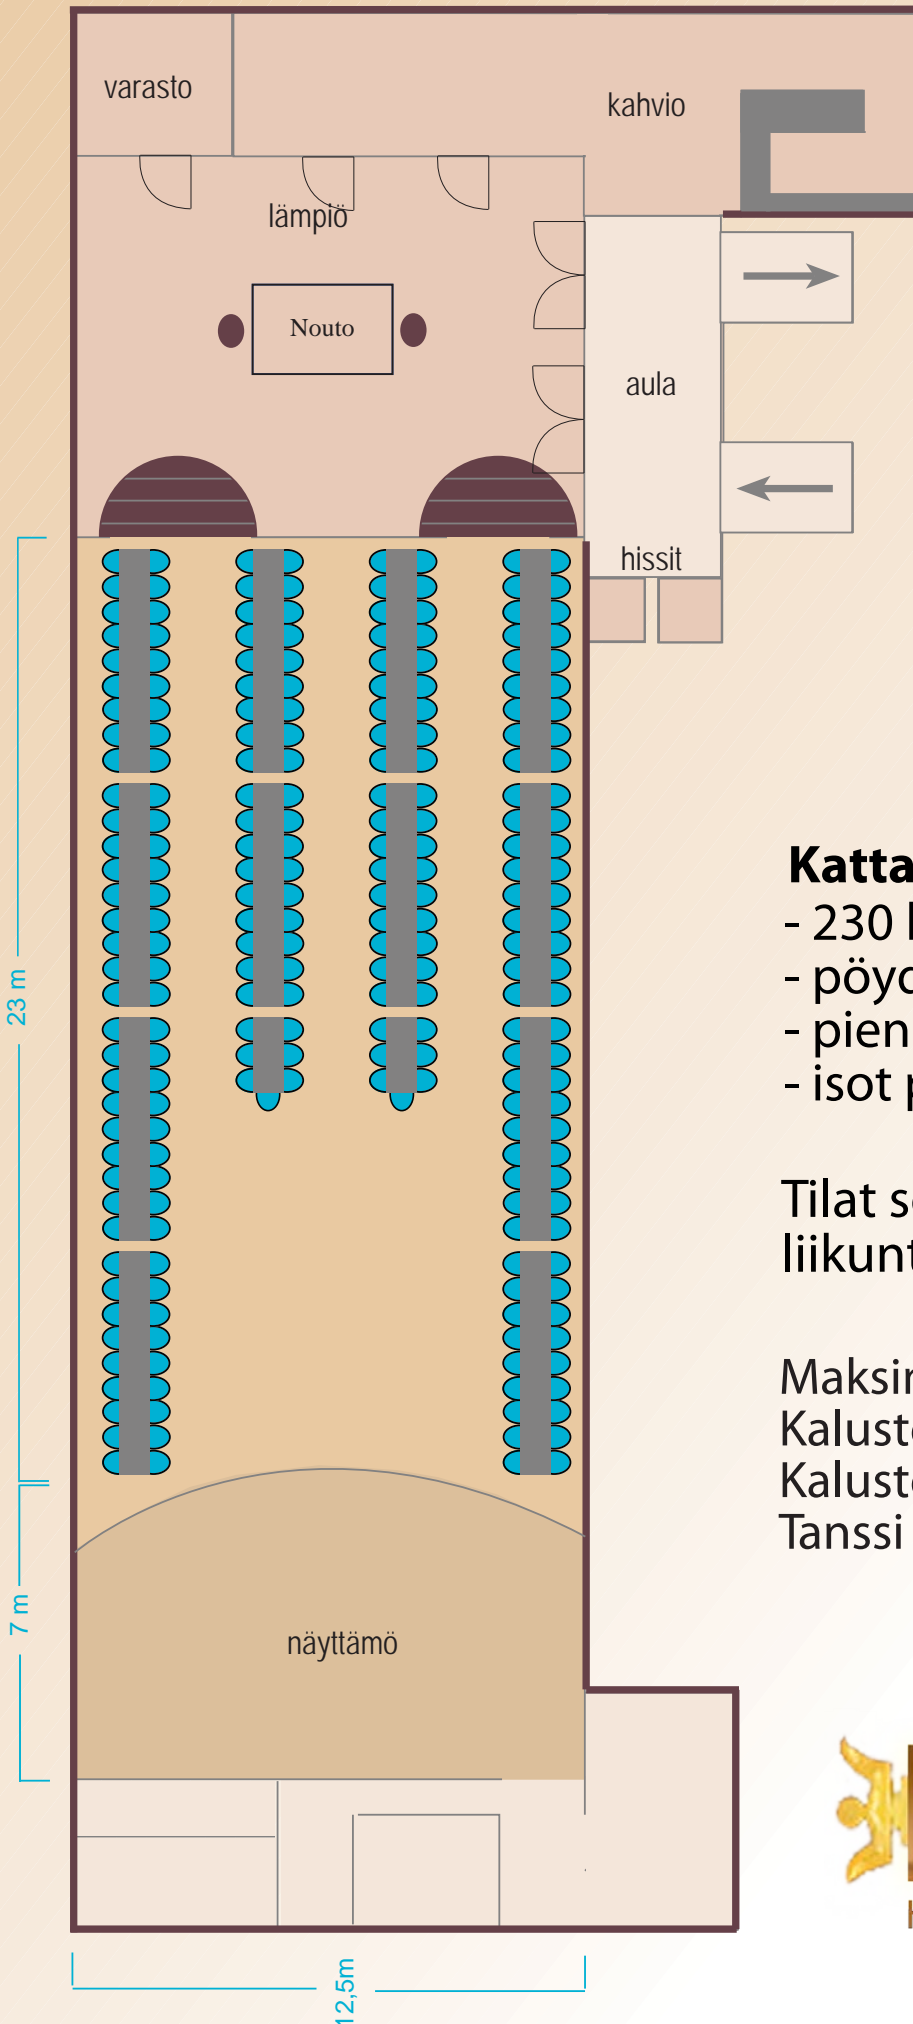

JUHLATILA KONSU

Kattausvaihtoehto 4

- 174 hlö
- pöydät 4 -rivissä,
- pienet pöydät = 12 hlö
- isot pöydät = 18 hlö

Tilat soveltuvat myös liikuntarajoitteisille

Maksimiväkimäärät:
Kalustettuna, pöydät+tuolit 300
Kalustettuna, tuolit+buffet 492
Tanssi tms, "tyhjä sali" 600

JUHLATILA
Konsu
Hämeenpuisto 28, Tampere

JUHLATILA KONSU

Kattausvaihtoehto 5

- 222 hlö
- pöydät 4 -rivissä,
- pienet pöydät = 12 hlö
- isot pöydät = 18 hlö

Tilat soveltuvat myös liikuntarajoitteisille

Maksimiväkimäärät:
Kalustettuna, pöydät+tuolit 300
Kalustettuna, tuolit+buffet 492
Tanssi tms, "tyhjä sali" 600

JUHLATILA
Konsu
Hämeenpuisto 28, Tampere

JUHLATILA KONSU

Kattausvaihtoehto 6

- 230 hlö
- pöydät 4 -rivissä,
- pienet pöydät = 12 hlö
- isot pöydät = 18 hlö

Tilat soveltuvat myös liikuntarajoitteisille

Maksimiväkimäärät:
Kalustettuna, pöydät+tuolit 300
Kalustettuna, tuolit+buffet 492
Tanssi tms, "tyhjä sali" 600

JUHLATILA
Konsu
Hämeenpuisto 28, Tampere

JUHLATILA KONSU

Kattausvaihtoehto 7

- 252 hlö
- pöydät 4 -rivissä,
- pienet pöydät = 12 hlö
- isot pöydät = 18 hlö

Tilat soveltuvat myös liikuntarajoitteisille

Maksimiväkimäärät:
Kalustettuna, pöydät+tuolit 300
Kalustettuna, tuolit+buffet 492
Tanssi tms, "tyhjä sali" 600