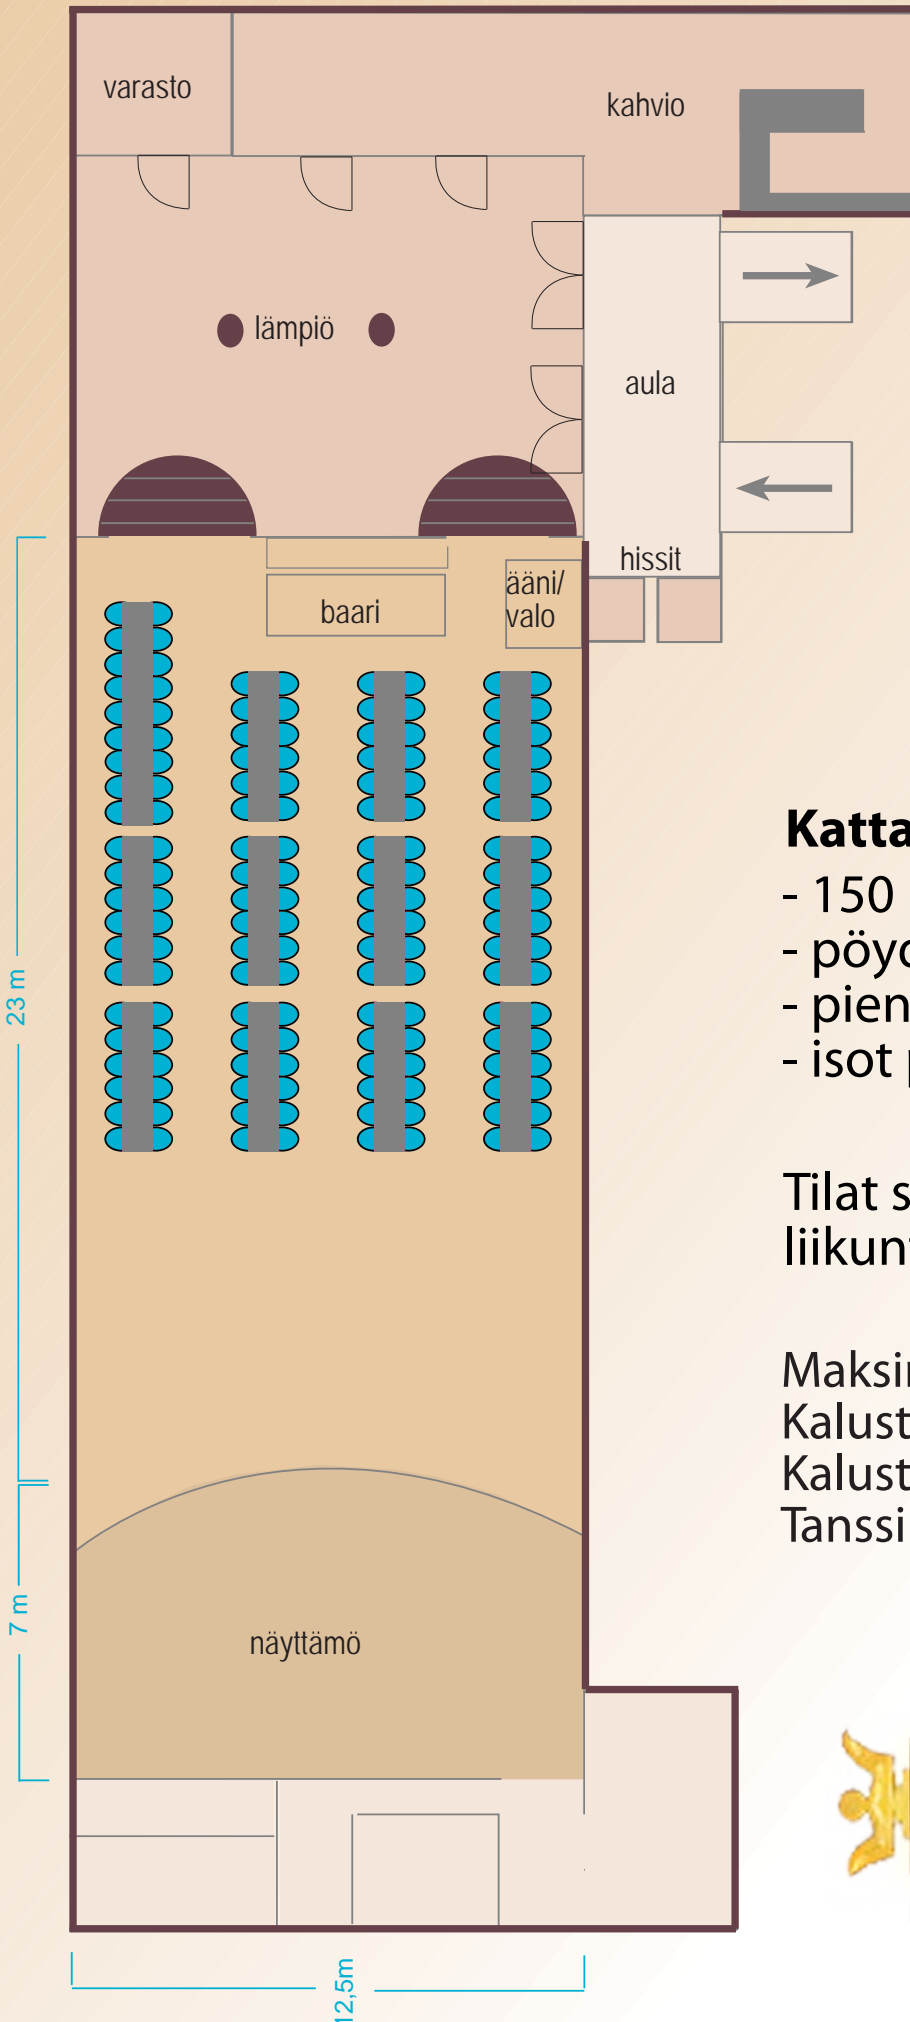

JUHLATILA KONSU

Kattausvaihtoehto 1

- 102 hlö
- pöydät 4 -rivissä,
- pienet pöydät = 12 hlö
- isot pöydät = 18 hlö

Tilat soveltuvat myös liikuntarajoitteisille

Maksimiväkimäärät:
Kalustettuna, pöydät+tuolit 300
Kalustettuna, tuolit+buffet 492
Tanssi tms, "tyhjä sali" 600

JUHLATILA
Konsu
Hämeenpuisto 28, Tampere

JUHLATILA KONSU

Kattausvaihtoehto 2

- 114 hlö
- pöydät 3 -rivissä,
- pienet pöydät = 12 hlö
- isot pöydät = 18 hlö

Tilat soveltuvat myös liikuntarajoitteisille

Maksimiväkimäärät:
Kalustettuna, pöydät+tuolit 300
Kalustettuna, tuolit+buffet 492
Tanssi tms, "tyhjä sali" 600

JUHLATILA
Konsu
Hämeenpuisto 28, Tampere

JUHLATILA KONSU

Kattausvaihtoehto 3

- 150 hlö
- pöydät 4 -rivissä,
- pienet pöydät = 12 hlö
- isot pöydät = 18 hlö

Tilat soveltuvat myös liikuntarajoitteisille

Maksimiväkimäärät:
Kalustettuna, pöydät+tuolit 300
Kalustettuna, tuolit+buffet 492
Tanssi tms, "tyhjä sali" 600

JUHLATILA KONSU

Kattausvaihtoehto 4

- 174 hlö
- pöydät 4 -rivissä,
- pienet pöydät = 12 hlö
- isot pöydät = 18 hlö

Tilat soveltuvat myös liikuntarajoitteisille

Maksimiväkimäärät:
Kalustettuna, pöydät+tuolit 300
Kalustettuna, tuolit+buffet 492
Tanssi tms, "tyhjä sali" 600