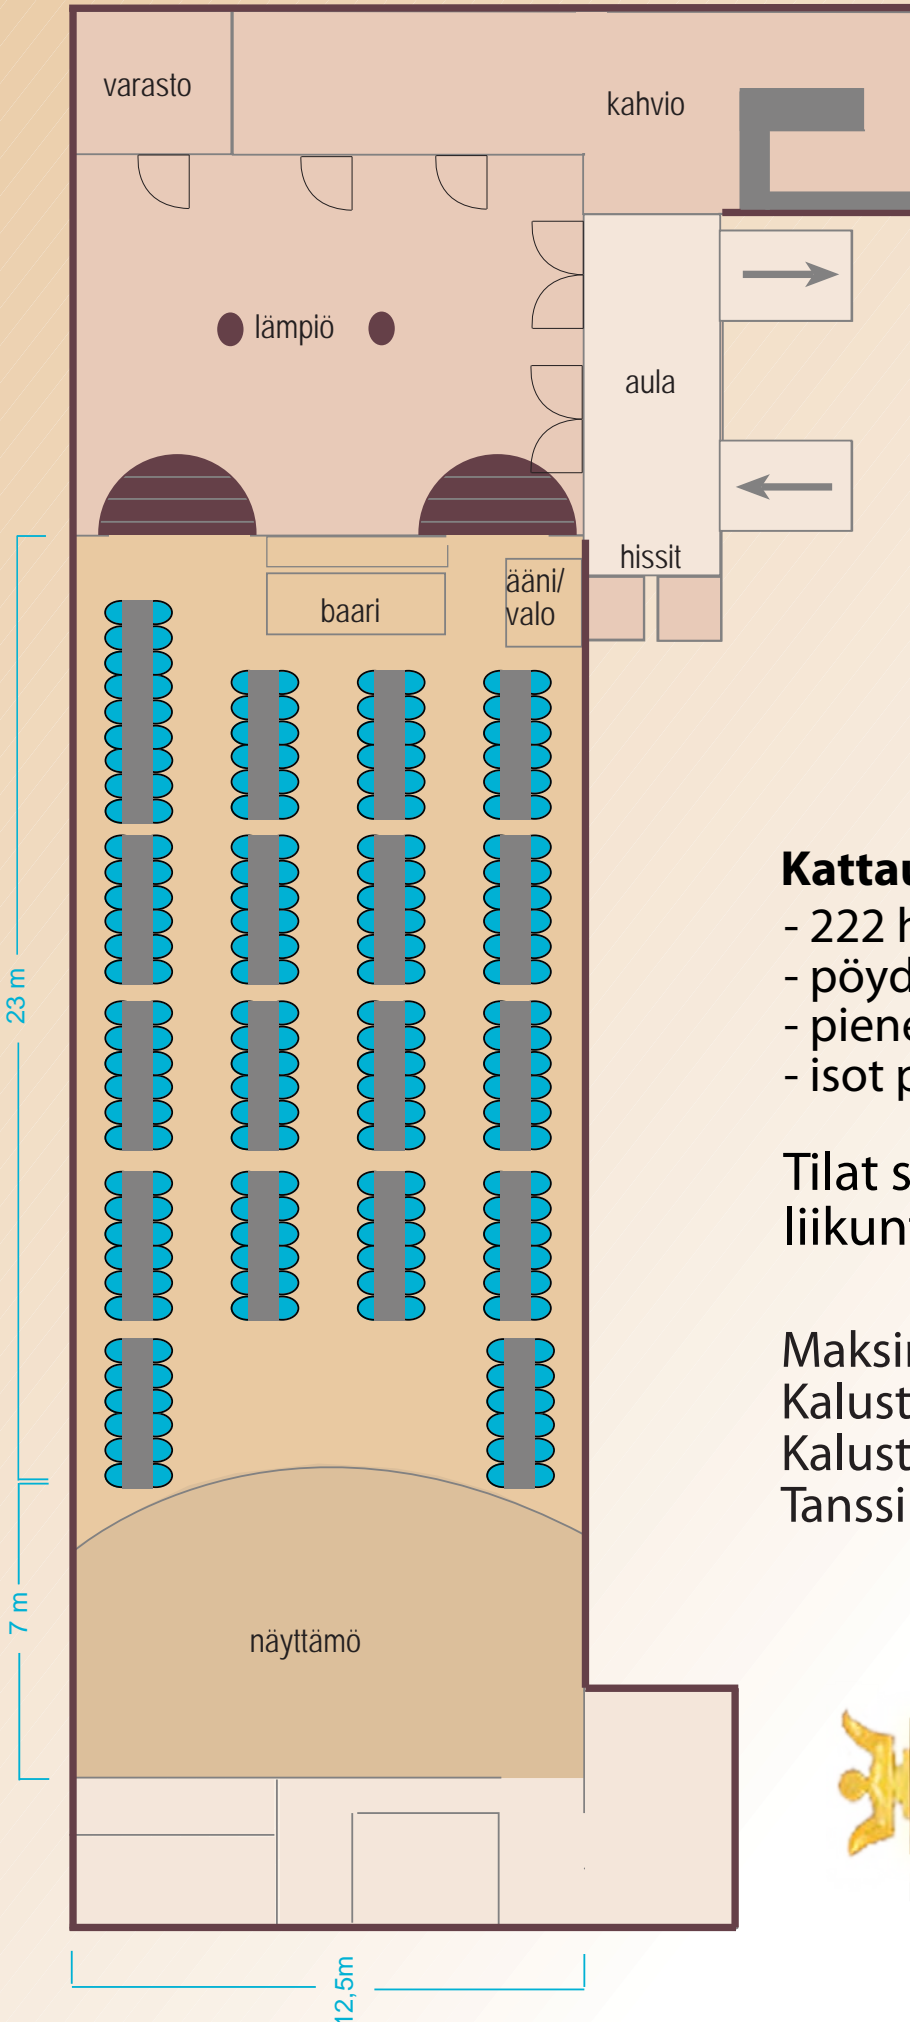

JUHLATILA
Konsu
Hämeenpuisto 28, Tampere

JUHLATILA KONSU

Kattausvaihtoehto 3

- 150 hlö
- pöydät 4 -rivissä,
- pienet pöydät = 12 hlö
- isot pöydät = 18 hlö

Tilat soveltuvat myös liikuntarajoitteisille

Maksimiväkimäärät:
Kalustettuna, pöydät+tuolit 300
Kalustettuna, tuolit+buffet 492
Tanssi tms, "tyhjä sali" 600

JUHLATILA KONSU

Kattausvaihtoehto 4

- 174 hlö
- pöydät 4 -rivissä,
- pienet pöydät = 12 hlö
- isot pöydät = 18 hlö

Tilat soveltuvat myös liikuntarajoitteisille

Maksimiväkimäärät:
Kalustettuna, pöydät+tuolit 300
Kalustettuna, tuolit+buffet 492
Tanssi tms, "tyhjä sali" 600

JUHLATILA
Konsu
Hämeenpuisto 28, Tampere

JUHLATILA KONSU

Kattausvaihtoehto 5

- 222 hlö
- pöydät 4 -rivissä,
- pienet pöydät = 12 hlö
- isot pöydät = 18 hlö

Tilat soveltuvat myös liikuntarajoitteisille

Maksimiväkimäärät:
Kalustettuna, pöydät+tuolit 300
Kalustettuna, tuolit+buffet 492
Tanssi tms, "tyhjä sali" 600

JUHLATILA
Konsu
Hämeenpuisto 28, Tampere

JUHLATILA KONSU

Kattausvaihtoehto 6

- 230 hlö
- pöydät 4 -rivissä,
- pienet pöydät = 12 hlö
- isot pöydät = 18 hlö

Tilat soveltuvat myös liikuntarajoitteisille

Maksimiväkimäärät:
Kalustettuna, pöydät+tuolit 300
Kalustettuna, tuolit+buffet 492
Tanssi tms, "tyhjä sali" 600