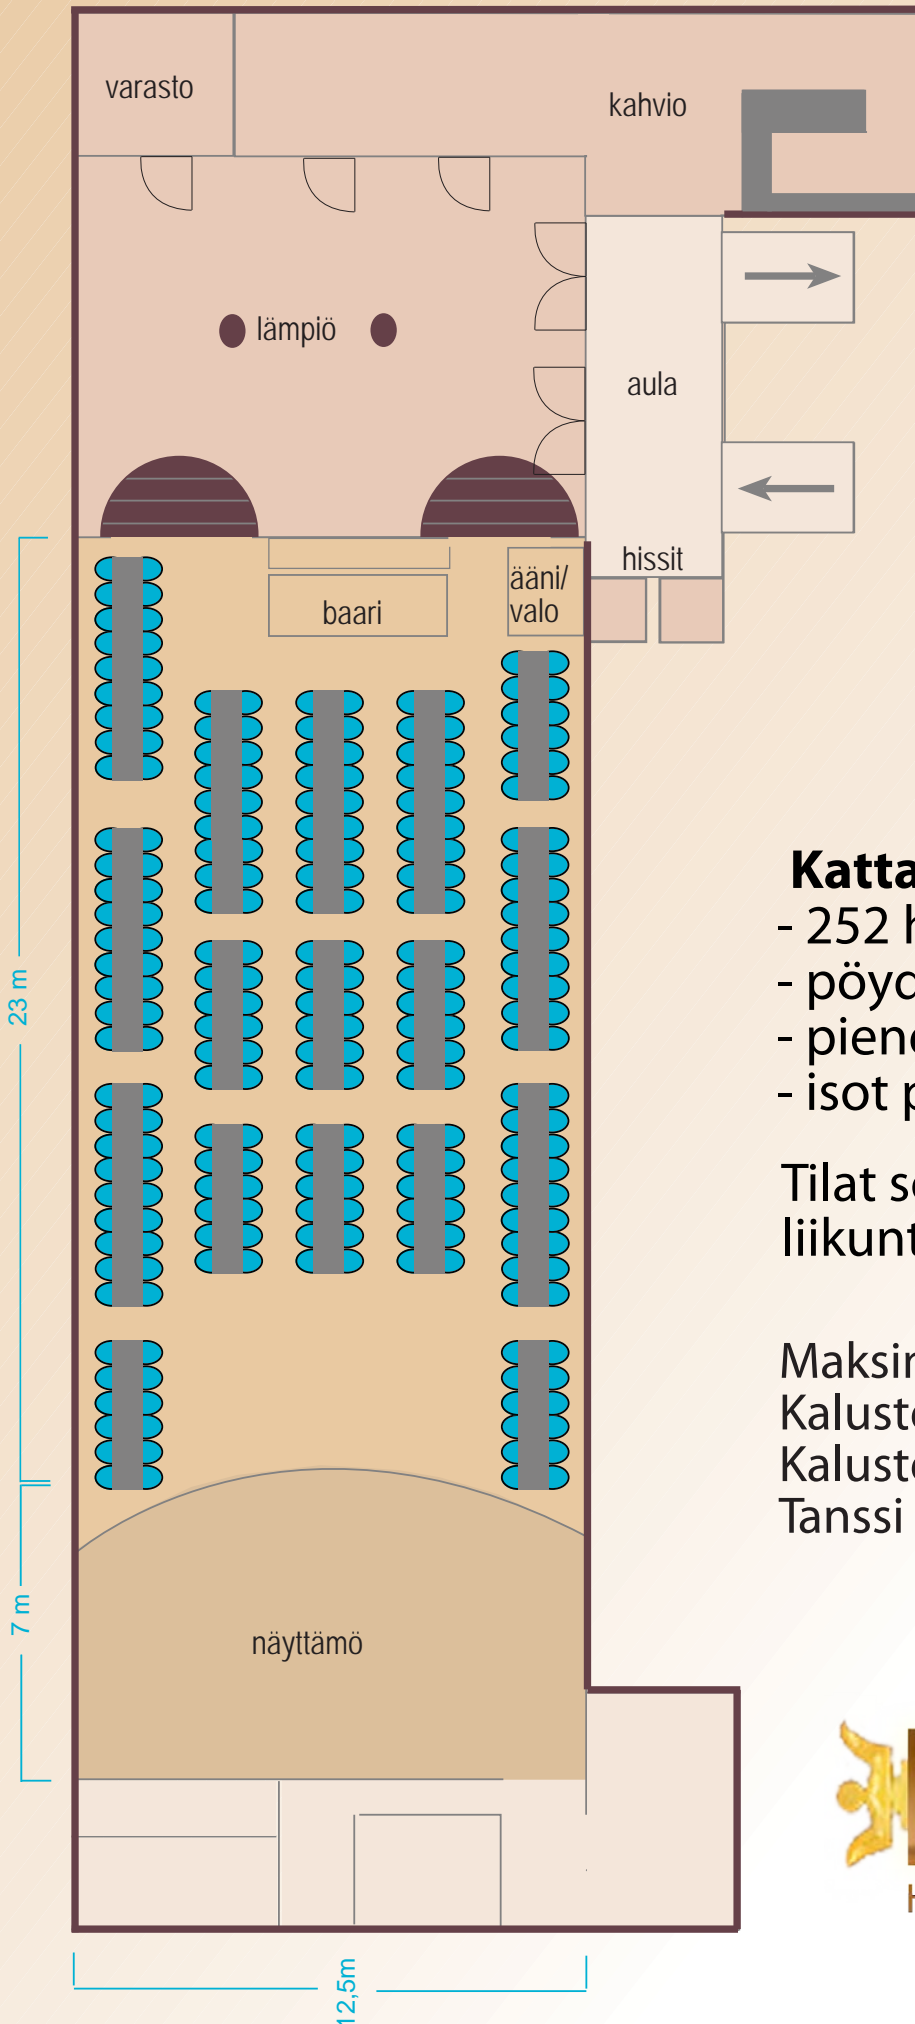

JUHLATILA KONSU

Kattausvaihtoehto 4

- 174 hlö
- pöydät 4 -rivissä,
- pienet pöydät = 12 hlö
- isot pöydät = 18 hlö

Tilat soveltuvat myös liikuntarajoitteisille

Maksimiväkimäärät:
Kalustettuna, pöydät+tuolit 300
Kalustettuna, tuolit+buffet 492
Tanssi tms, "tyhjä sali" 600

JUHLATILA
Konsu
Hämeenpuisto 28, Tampere

JUHLATILA KONSU

Kattausvaihtoehto 5

- 222 hlö
- pöydät 4 -rivissä,
- pienet pöydät = 12 hlö
- isot pöydät = 18 hlö

Tilat soveltuvat myös liikuntarajoitteisille

Maksimiväkimäärät:
Kalustettuna, pöydät+tuolit 300
Kalustettuna, tuolit+buffet 492
Tanssi tms, "tyhjä sali" 600

JUHLATILA
Konsu
Hämeenpuisto 28, Tampere

JUHLATILA KONSU

Kattausvaihtoehto 6

- 230 hlö
- pöydät 4 -rivissä,
- pienet pöydät = 12 hlö
- isot pöydät = 18 hlö

Tilat soveltuvat myös liikuntarajoitteisille

Maksimiväkimäärät:
Kalustettuna, pöydät+tuolit 300
Kalustettuna, tuolit+buffet 492
Tanssi tms, "tyhjä sali" 600

JUHLATILA
Konsu
Hämeenpuisto 28, Tampere

JUHLATILA KONSU

Kattausvaihtoehto 7

- 252 hlö
- pöydät 4 -rivissä,
- pienet pöydät = 12 hlö
- isot pöydät = 18 hlö

Tilat soveltuvat myös liikuntarajoitteisille

Maksimiväkimäärät:
Kalustettuna, pöydät+tuolit 300
Kalustettuna, tuolit+buffet 492
Tanssi tms, "tyhjä sali" 600